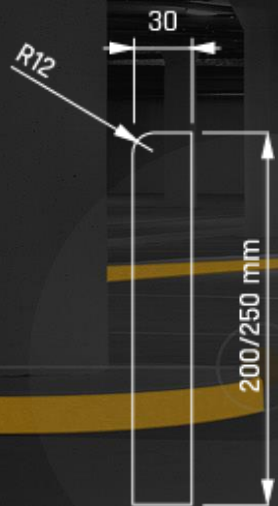

Bodenrammschutz

Tera Protect TP 200 und TP 250

- Masse TP 200: H 200 x B 30 x L 2100 mm
- Masse TP 250: H 250 x B 30 x L 2100 mm
- Farbe: RAL ähnlich 7012 Basaltgrau
- Gewicht je Leiste 2100 mm = ca. 7.8/10.3 KG