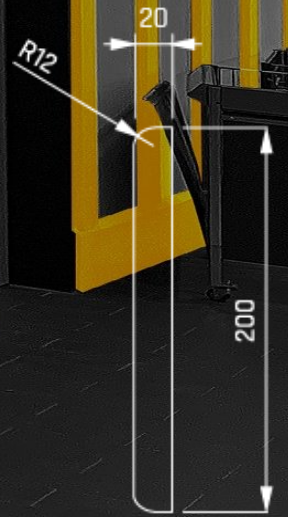

Vorrangig an der Wand zum Schutz vor Beschädigungen.